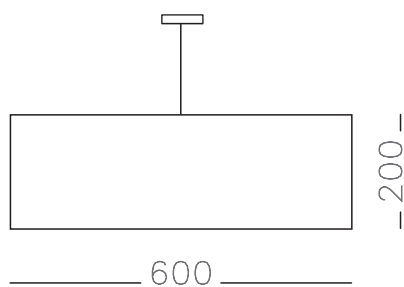

SNODO

Diffusore in cotonette.

Struttura in metallo.

Shade in cotton fabric.

Metal structure.

IP20  

01412

Lampadine _ bulbs
1xmax 28W alo/halo E14

01425

Lampadine _ bulbs
1xmax 42W alo/halo E27

01440

Lampadine _ bulbs
1xmax 52W alo/halo E27

01450**

Lampadine _ bulbs
2xmax 52W alo/halo E27

01460**

Lampadine _ bulbs
3xmax 52W alo/halo E27

**standard con fondo in pmma