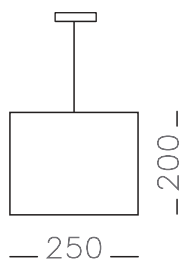

01425

Lampadine _ bulbs
1xmax 42W alo/halo E27