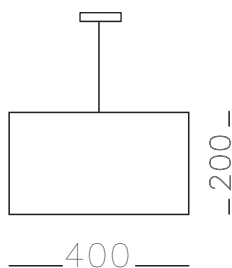

01440

Lampadine _ bulbs
1xmax 52W alo/halo E27

01450**

Lampadine _ bulbs
2xmax 52W alo/halo E27