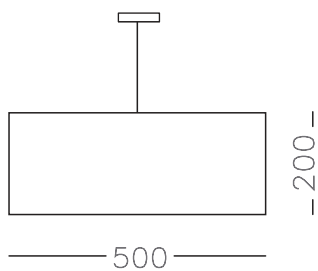

SNODO

Diffusore in cotonette.

Struttura in metallo.

Shade in cotton fabric.

Metal structure.

IP20  

01412

Lampadine _ bulbs
1xmax 28W alo/halo E14

01425

Lampadine _ bulbs
1xmax 42W alo/halo E27

01440

Lampadine _ bulbs
1xmax 52W alo/halo E27

01450**

Lampadine _ bulbs
2xmax 52W alo/halo E27

01460**

Lampadine _ bulbs
3xmax 52W alo/halo E27

**standard con fondo in pmma