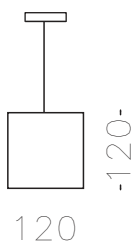

SNODO

Diffusore in cotonette.

Struttura in metallo.

Shade in cotton fabric.

Metal structure.

IP20  

01412

Lampadine _ bulbs
1xmax 28W alo/halo E14