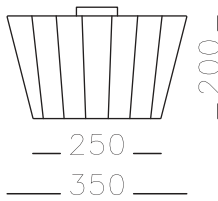

## ROUND

Diffusore in seta pounge plissetata larga, fasciata a mano  
Struttura in metallo

*Diffuser in pongè pleated silky large, bandages by hand  
Metal structure*

**IP20**   

**03517**

Lampadine \_ *bulbs*  
1xmax 28W alo/halo E14

**03525**

Lampadine \_ *bulbs*  
1xmax 42W alo/halo E27

**03535**

Lampadine \_ *bulbs*  
1xmax 52W alo/halo E27

**03550\*\*** 400x500

Lampadine \_ *bulbs*  
2xmax 52W alo/halo E27

**03560\*\*** 500x600

Lampadine \_ *bulbs*  
3xmax 52W alo/halo E27

**03570\*\*** 600x700

Lampadine \_ *bulbs*  
3xmax 52W alo/halo E27

\*\*standard con fondo in pmma

colore \_ *color*

02

Grigio alluminio  
*Aluminium grey*

04

Cromo Lucido  
*Chrome*