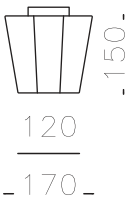

## ROUND

Diffusore in seta pounge plissetata larga, fasciata a mano  
Struttura in metallo

*Diffuser in pongè pleated silky large, bandages by hand  
Metal structure*

**IP20**   

**03517**

Lampadine \_ *bulbs*  
1xmax 28W alo/halo E14

**03570\*\*** 600x700

Lampadine \_ *bulbs*  
3xmax 52W alo/halo E27

\*\*standard con fondo in pmma

colore \_ *color*

02

Grigio alluminio  
*Aluminium grey*

04

Cromo Lucido  
*Chrome*