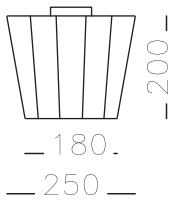

## ROUND

Diffusore in seta pounge plissetata larga, fasciata a mano  
Struttura in metallo

*Diffuser in pongè pleated silky large, bandages by hand  
Metal structure*

**IP20**   

**03517**

Lampadine \_ *bulbs*  
1xmax 28W alo/halo E14

**03525**

Lampadine \_ *bulbs*  
1xmax 42W alo/halo E27

**03535**

Lampadine \_ *bulbs*  
1xmax 52W alo/halo E27

**03550\*\*** 400x500

Lampadine \_ *bulbs*  
2xmax 52W alo/halo E27

**03560\*\*** 500x600

Lampadine \_ *bulbs*  
3xmax 52W alo/halo E27

**03570\*\*** 600x700

Lampadine \_ *bulbs*  
3xmax 52W alo/halo E27

\*\*standard con fondo in pmma

colore \_ *color*

02

Grigio alluminio  
*Aluminium grey*

04

Cromo Lucido  
*Chrome*