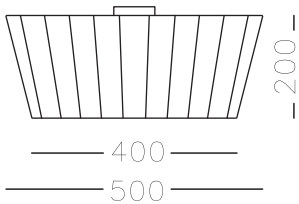

03535

Lampadine _ *bulbs*
1xmax 52W alo/halo E27

03550** 400x500

Lampadine _ *bulbs*
2xmax 52W alo/halo E27