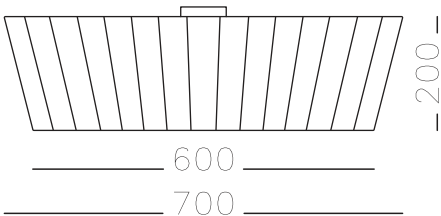

## ROUND

Diffusore in seta pounge plissetata larga, fasciata a mano  
Struttura in metallo

*Diffuser in pongè pleated silky large, bandages by hand  
Metal structure*

**IP20**   

**03517**

Lampadine \_ *bulbs*  
1xmax 28W alo/halo E14

**03525**

Lampadine \_ *bulbs*  
1xmax 42W alo/halo E27

**03535**

Lampadine \_ *bulbs*  
1xmax 52W alo/halo E27

**03550\*\*** 400x500

Lampadine \_ *bulbs*  
2xmax 52W alo/halo E27

**03560\*\*** 500x600

Lampadine \_ *bulbs*  
3xmax 52W alo/halo E27

**03570\*\*** 600x700

Lampadine \_ *bulbs*  
3xmax 52W alo/halo E27

\*\*standard con fondo in pmma

colore \_ *color*

02

Grigio alluminio  
*Aluminium grey*

04

Cromo Lucido  
*Chrome*