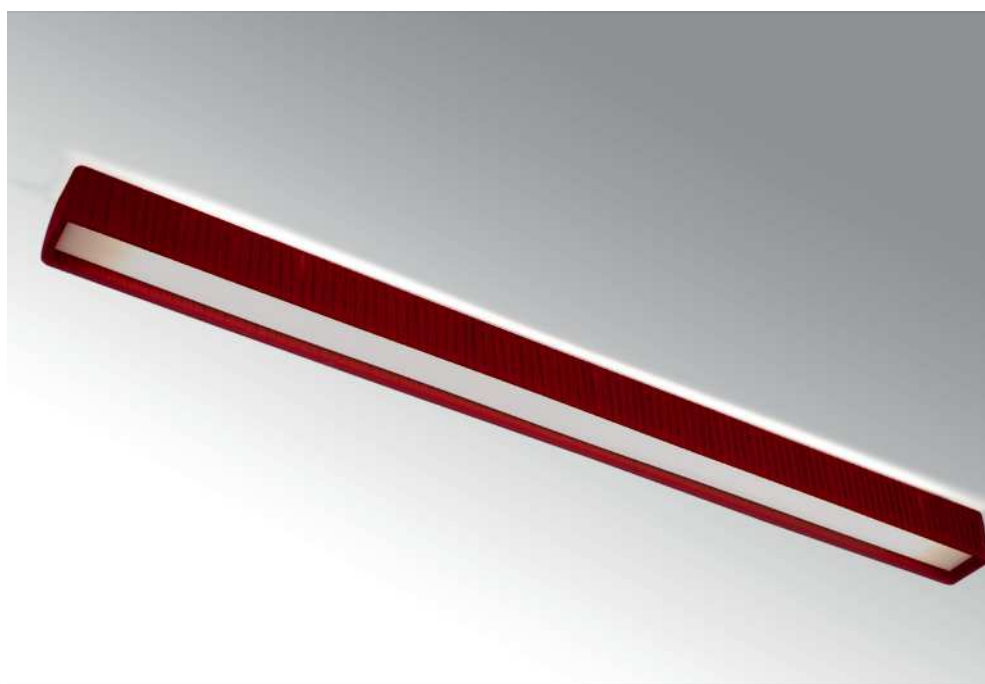

OFFICE

Diffusore in seta pounge plissetata larga, fasciata a mano o cotonette

Struttura in metallo

Diffuser in pongè pleated silky large, bandages by hand or cotonette

Metal structure

IP20   

07510.01 (fasciato)
07511.01 (cotonette)

Lampadine _ bulbs
1xG5 21W
l=1000

07513.01 (fasciato)
07514.01 (cotonette)

Lampadine _ bulbs
1xG5 28W
l=1300

07516.01 (fasciato)
07517.01 (cotonette)

Lampadine _ bulbs
1xG5 35W
l=1600

100 | 
100

1000/1300/1600

Coton. Bianco
White Cotton

Seta avorio
Ivory silk

colore paralume_color shade