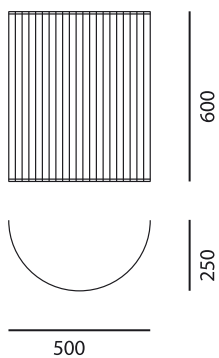

lampadine \_ *bulbs*  
1xmax 52W alo/halo E27

**04140**

lampadine \_ *bulbs*  
2xmax 52W alo/halo E27

**04150**

lampadine \_ *bulbs*  
2xmax 52W alo/halo E27

## Kit led

per 04130  
for 04130

ø 35  
lunghezza \_ *extent*  
370

05

Nichel spazzolato  
*Brushed nickel*

13

Seta beige  
*Beige silk*

14