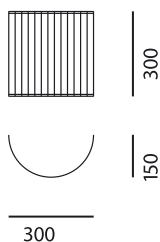

# MONTECRISTO

Diffusore in seta pounge arricciata, foderato bianco  
Struttura in metallo nichel spazzolato

*Diffuser in pongè curl silky, white lined*  
*Structure in metal nikel brushed*

**IP20**   

**04130**

lampadine \_ *bulbs*  
1xmax 52W alo/halo E27

**04140**

lampadine \_ *bulbs*  
2xmax 52W alo/halo E27

**04150**

lampadine \_ *bulbs*  
2xmax 52W alo/halo E27

## Kit led

per 04130  
for 04130

ø 35  
lunghezza \_ *extent*  
370

05

Nichel spazzolato  
*Brushed nickel*

13

Seta beige  
*Beige silk*

14