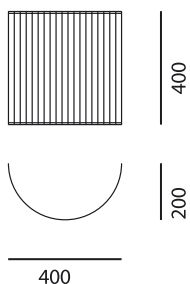

# MONTECRISTO

Diffusore in seta pounge arricciata, foderato bianco  
Struttura in metallo nichel spazzolato

*Diffuser in pongè curl silky, white lined*  
*Structure in metal nikel brushed*

**IP20**   

**04130**

lampadine \_ *bulbs*  
1xmax 52W alo/halo E27

**04140**

lampadine \_ *bulbs*  
2xmax 52W alo/halo E27

**04150**

lampadine \_ *bulbs*  
2xmax 52W alo/halo E27

## Kit led

per 04130  
for 04130

ø 35  
lunghezza \_ *extent*  
370

05

Nichel spazzolato  
*Brushed nickel*

13

Seta beige  
*Beige silk*

14