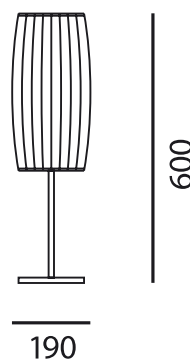

MONTECRISTO

Diffusore in seta pounge arricciata, foderato bianco
Struttura in metallo nichel spazzolato

Diffuser in pongè curl silky, white lined
Structure in metal nikel brushed

IP20  

04200

lampadine _ *bulbs*
1xmax 42W alo/halo E14

04210

lampadine _ *bulbs*
1xmax 70W alo/halo E27

05

Nichel spazzolato
Brushed nickel

13

Seta beige
Beige silk

14

Seta nocciola
Hazel brown silk