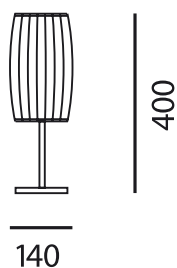

MONTECRISTO

Diffusore in seta pounge arricciata, foderato bianco
Struttura in metallo nichel spazzolato

Diffuser in pongè curl silky, white lined
Structure in metal nikel brushed

IP20  

04200

lampadine _ *bulbs*
1xmax 42W alo/halo E14

04210

lampadine _ *bulbs*
1xmax 70W alo/halo E27

05

Nichel spazzolato
Brushed nickel

13

Seta beige
Beige silk

14

Seta nocciola
Hazel brown silk