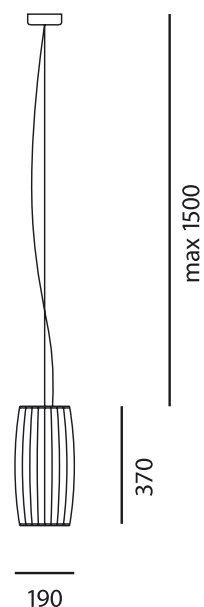

## MONTECRISTO

Diffusore in seta pounge arricciata, foderato bianco  
Struttura in metallo nichel spazzolato

*Diffuser in pongè curl silky, white lined*  
*Structure in metal nikel brushed*

IP20  

04400

lampadine *bulbs*  
1xmax 42W alo/halo E14

04410

lampadine *bulbs*  
1xmax 52W alo/halo E27

04420

lampadine *\_bulbs*  
1xmax 100W alo/halo E27

05

Nichel spazzolato  
*Brushed nickel*

13

Seta beige  
*Beige silk*

14

Seta nocciola  
*Hazel brown silk*

15

Seta marrone  
*Brown silk*

16

Seta rosso mattone  
*Brick red silk*

colore *\_ color*