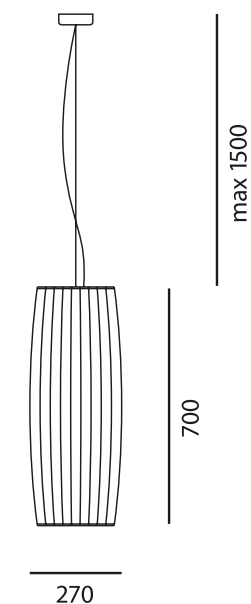

## MONTECRISTO

Diffusore in seta pounge arricciata, foderato bianco  
Struttura in metallo nichel spazzolato

*Diffuser in pongè curl silky, white lined*  
*Structure in metal nikel brushed*

IP20  

04400

lampadine *bulbs*  
1xmax 42W alo/halo E14

04410

lampadine *bulbs*  
1xmax 52W alo/halo E27

04420

lampadine *\_bulbs*  
1xmax 100W alo/halo E27

05

Nichel spazzolato  
*Brushed nickel*

13

Seta beige  
*Beige silk*

14

Seta nocciola  
*Hazel brown silk*

15

Seta marrone  
*Brown silk*

16

Seta rosso mattone  
*Brick red silk*

colore *\_ color*