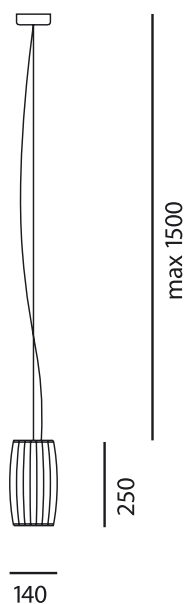

## MONTECRISTO

Diffusore in seta pounge arricciata, foderato bianco  
Struttura in metallo nichel spazzolato

*Diffuser in pongè curl silky, white lined*  
*Structure in metal nikel brushed*

IP20  

04400

lampadine *bulbs*  
1xmax 42W alo/halo E14

04410

lampadine *bulbs*  
1xmax 52W alo/halo E27

04420

lampadine *\_bulbs*  
1xmax 100W alo/halo E27

05

Nichel spazzolato  
*Brushed nickel*

13

Seta beige  
*Beige silk*

14

Seta nocciola  
*Hazel brown silk*

15

Seta marrone  
*Brown silk*

16

Seta rosso mattone  
*Brick red silk*

colore *\_ color*